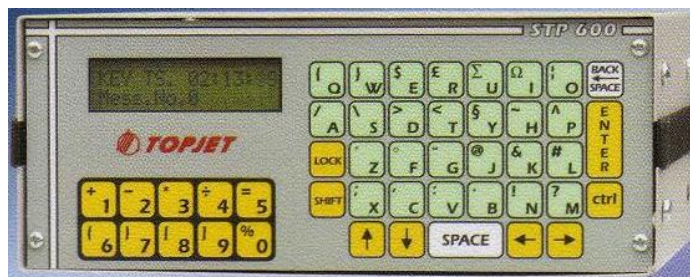

ECOPACK

L'identification est notre métier

Jet d'encre électroaimant

Adaptabl e

(possibilité d'imprimer 1 point sur différents supports)

Convivial

(création et sélection des messages à partir d'un clavier alphanumérique)

Economique

(600 000 caractères par litre)

Robust e

(cartérisation inox et protégé buse)

Caractéristiques techniques

- Console de programmation avec clavier alphanumérique
- Ecran visu 2 lignes
- Capacité de stockage de 100 messages
- Possibilité d'impression dans tous les sens (rotation texte à 180°)
- Possibilité d'impression
 - o Date
 - o Heure, minute
 - o Compteur
 - o Code équipe
- L'alimentation de 220 V 50 Hz 160 VA
- Gestion vitesse d'impression
- Gestion de la taille du point
- Fonctionne avec encre ethanol, ethyl acétate et mek
- Support de tête X-Y
- Câbles de liaison
- Photocellule
- Réservoir 1 litre avec régulateur de pression