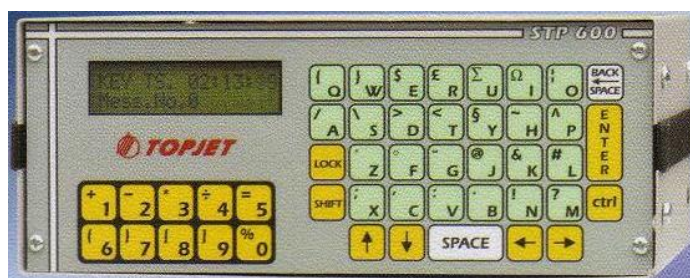

ECOPACK

L'identification est notre métier

Jet d'encre électroaimant

Adaptabl e

(possibilité d'imprimer 11 ligne de 84 caractères sur différent support)

Convivial

(création et sélection des messages à partir d'un clavier alphanumérique)

Economique

(600 000 caractères par litre)

Robust e

(cartérisation inox et protégé buse)

Caractéristiques techniques

- Console de programmation avec clavier alphanumérique
- Ecran visu 2 lignes
- Capacité de stockage de 100 messages
- Possibilité d'impression dans tous les sens (rotation texte à 180°)
- Possibilité d'impression
 - o Date
 - o Heure, minute
 - o Compteur
 - o Code équipe
- L'alimentation de 220 V 50 Hz 160 VA
- Gestion vitesse d'impression
- Gestion de la taille du point
- Fonctionne avec encre ethanol, ethyl acétate et mek
- Support de tête X-Y
- Câbles de liaison
- Photocellule
- Réservoir 1 litre avec régulateur de pression

Constituants de la tête

- Tête 7 points
- Hauteur 12,6 mm
- Technologie électroaimant
- Matrice 7x5 et 5x5